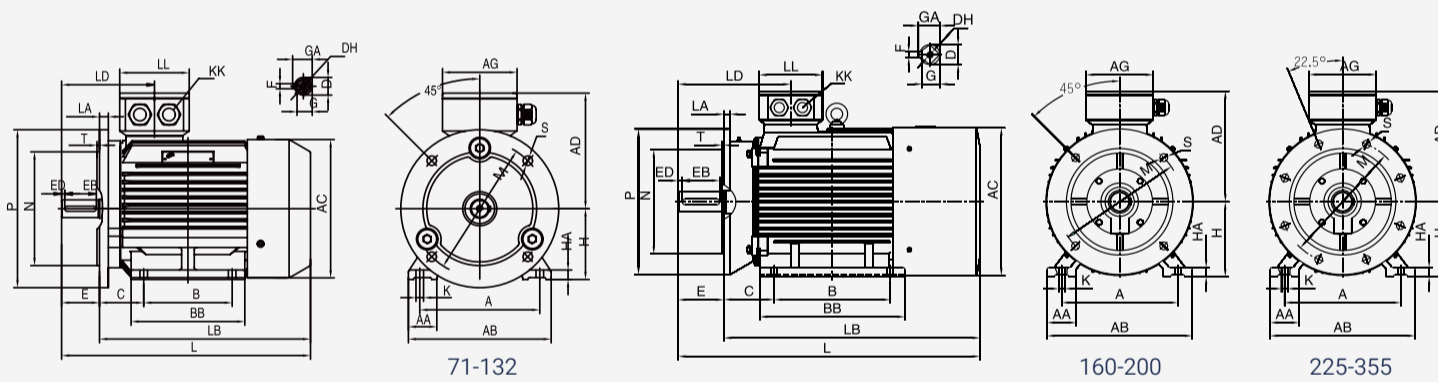

IMB3 H63-355

Installation	Frame Size	A	AA	AB	AC	AD	AG	B	BB	C	D	DH	E	EB	ED	F	G	GA	H	HA	K	KK	L	LD	LL	
IMB3	160L	254	65	314	314	251	162	254	304	108	42	M16X36	110	90	10	12	37	45	160	20	4	-φ 14.5	2-M40X1.5	652	256	152

IMB5 H63-355

Installation	Frame Size	AC	AD	AG	D	DH	E	EB	ED	F	G	GA	HD	KK	L	LA	LB	LD	LL	M	N	P	S	T
IMB5	160L	314	251	162	42	M16X36	110	90	10	12	37	45	426	2-M40X1.5	652	15	542	256	152	300	250	350	18.5	5

IMB35 H63-355

Installation	Frame Size	A	AA	AB	AC	AD	AG	B	BB	C	D	DH	E	EB	ED	F
IMB35	160L	254	65	314	314	251	162	254	304	108	42	M16X36	110	90	10	12
	G	GA	H	HA	K	KK	L	LA	LB	LD	LL	M	N	P	S	T
	37	45	160	20	4	-φ 14.5	2-M40X1.5	652	15	542	256	152	300	250	350	18.5

IMV1 H160-355

Installation	Frame Size	AC	AD	AG	D	DH	E	EB	ED	F	G	GA	HD	KK	L	LA	LB	LD	LL	LM	M	N	P	S	T
IMV1	160L	314	251	162	42	M16X36	110	90	10	12	37	45	426	2-M40X1.5	652	15	542	256	152	714	300	250	350	18.5	5