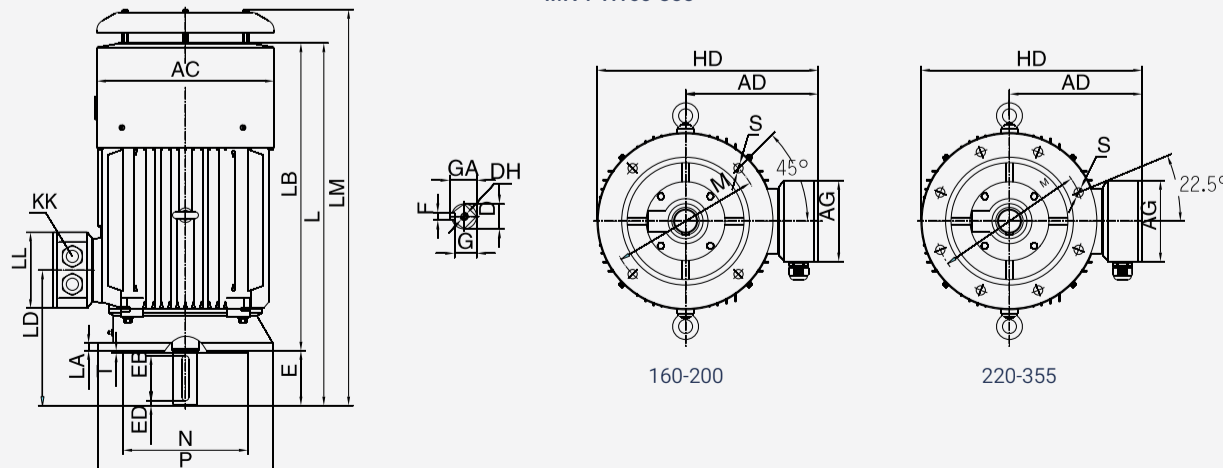

IMB3 H63-355

Installation	Frame Size	A	AA	AB	AC	AD	AG	B	BB	C	D	DH	E	EB	ED	F	G	GA	H	HA	K	KK	L	LD	LL	
IMB3	160L	254	65	314	314	251	162	254	304	108	42	M16X36	110	90	10	12	37	45	160	20	4	-φ 14.5	2-M40X1.5	652	256	152

IMB5 H63-355

Installation	Frame Size	AC	AD	AG	D	DH	E	EB	ED	F	G	GA	HD	KK	L	LA	LB	LD	LL	M	N	P	S	T
IMB5	160L	314	251	162	42	M16X36	110	90	10	12	37	45	426	2-M40X1.5	652	15	542	256	152	300	250	350	18.5	5

IMB35 H63-355

Installation	Frame Size	A	AA	AB	AC	AD	AG	B	BB	C	D	DH	E	EB	ED	F
IMB35	160L	254	65	314	314	251	162	254	304	108	42	M16X36	110	90	10	12
	G	GA	H	HA	K	KK	L	LA	LB	LD	LL	M	N	P	S	T
	37	45	160	20	4	-φ 14.5	2-M40X1.5	652	15	542	256	152	300	250	350	18.5

IMV1 H160-355

Installation	Frame Size	AC	AD	AG	D	DH	E	EB	ED	F	G	GA	HD	KK	L	LA	LB	LD	LL	LM	M	N	P	S	T
IMV1	160L	314	251	162	42	M16X36	110	90	10	12	37	45	426	2-M40X1.5	652	15	542	256	152	714	300	250	350	18.5	5