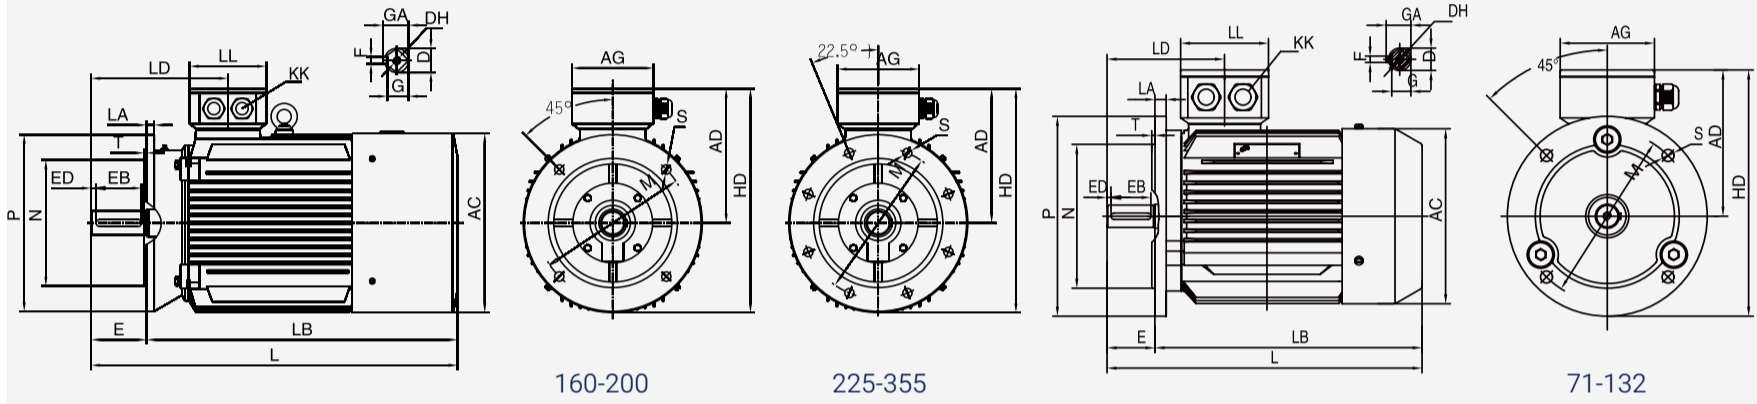

IMB3 H63-355

Installation	Frame Size	A	AA	AB	AC	AD	AG	B	BB	C	D	DH	E	EB	ED	F	G	GA	H	HA	K	KK	L	LD	LL	
IMB3	160L	254	65	314	314	251	162	254	304	108	42	M16X36	110	90	10	12	37	45	160	20	4	-φ 14.5	2-M40X1.5	652	256	152

IMB5 H63-355

Installation	Frame Size	AC	AD	AG	D	DH	E	EB	ED	F	G	GA	HD	KK	L	LA	LB	LD	LL	M	N	P	S	T
IMB5	160L	314	251	162	42	M16X36	110	90	10	12	37	45	426	2-M40X1.5	652	15	542	256	152	300	250	350	18.5	5

IMB35 H63-355

Installation	Frame Size	A	AA	AB	AC	AD	AG	B	BB	C	D	DH	E	EB	ED	F
IMB35	160L	254	65	314	314	251	162	254	304	108	42	M16X36	110	90	10	12
	G	GA	H	HA	K	KK	L	LA	LB	LD	LL	M	N	P	S	T
	37	45	160	20	4	-φ 14.5	2-M40X1.5	652	15	542	256	152	300	250	350	18.5

IMV1 H160-355

Installation	Frame Size	AC	AD	AG	D	DH	E	EB	ED	F	G	GA	HD	KK	L	LA	LB	LD	LL	LM	M	N	P	S	T
IMV1	160L	314	251	162	42	M16X36	110	90	10	12	37	45	426	2-M40X1.5	652	15	542	256	152	714	300	250	350	18.5	5