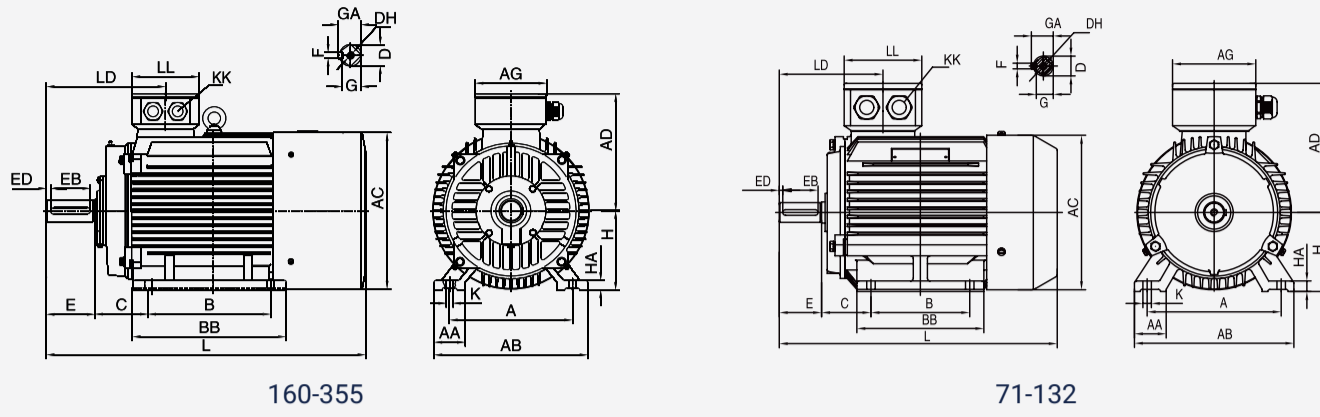

IMB3 H63-355

Installation	Frame Size	A	AA	AB	AC	AD	AG	B	BB	C	D	DH	E	EB	ED	F	G	GA	H	HA	K	KK	L	LD	LL	
IMB3	160L	254	65	314	314	251	162	254	304	108	42	M16X36	110	90	10	12	37	45	160	20	4	-φ 14.5	2-M40X1.5	652	256	152

IMB5 H63-355

Installation	Frame Size	AC	AD	AG	D	DH	E	EB	ED	F	G	GA	HD	KK	L	LA	LB	LD	LL	M	N	P	S	T
IMB5	160L	314	251	162	42	M16X36	110	90	10	12	37	45	426	2-M40X1.5	652	15	542	256	152	300	250	350	18.5	5

IMB35 H63-355

Installation	Frame Size	A	AA	AB	AC	AD	AG	B	BB	C	D	DH	E	EB	ED	F
IMB35	160L	254	65	314	314	251	162	254	304	108	42	M16X36	110	90	10	12
	G	GA	H	HA	K	KK	L	LA	LB	LD	LL	M	N	P	S	T
	37	45	160	20	4	-φ 14.5	2-M40X1.5	652	15	542	256	152	300	250	350	18.5

IMV1 H160-355

Installation	Frame Size	AC	AD	AG	D	DH	E	EB	ED	F	G	GA	HD	KK	L	LA	LB	LD	LL	LM	M	N	P	S	T
IMV1	160L	314	251	162	42	M16X36	110	90	10	12	37	45	426	2-M40X1.5	652	15	542	256	152	714	300	250	350	18.5	5